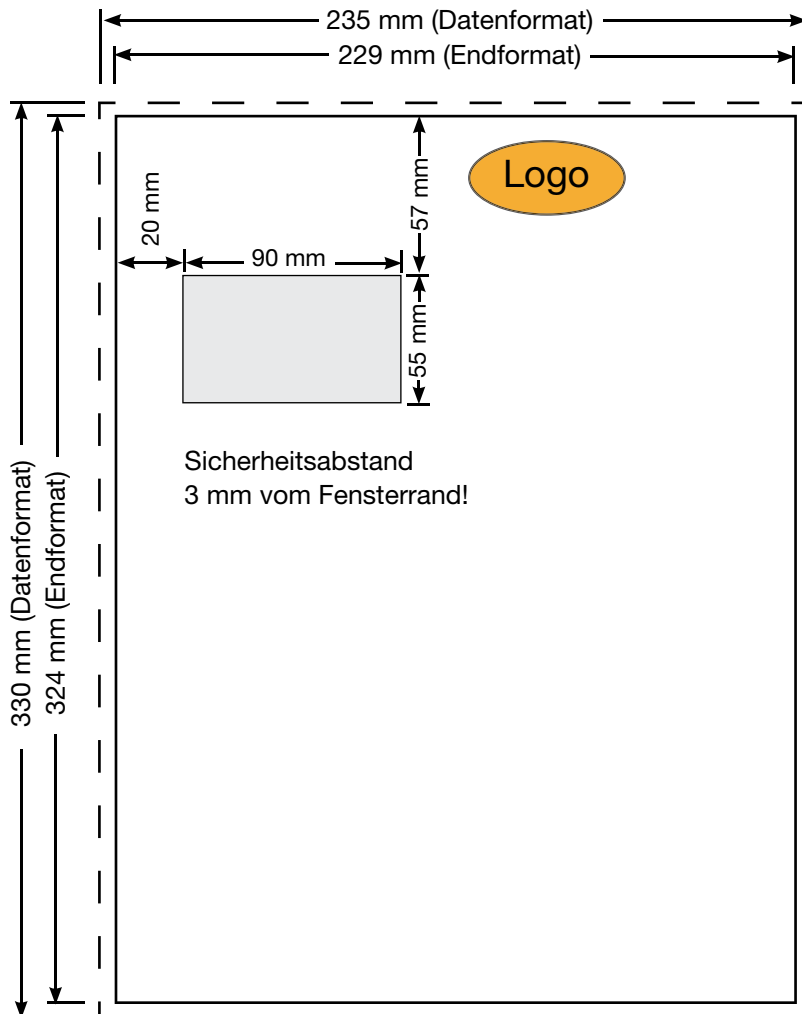

Briefumschlag

DIN C4 mit Fenster

Datenformat: 235 x 330 mm

Endformat inkl. Beschnittzugabe

Endformat: 229 x 324 mm

Beschnittenes / gestanztes Format

Beschnittzugabe: 3 mm

Bereich wird vom Datenformat abgeschnitten,
um „Biltzer“ an den Außenkanten zu vermeiden

Randabstand: 2 mm

Sicherheitsabstand von Objekten zu
Schneide- und Falzkanten

Skizzen sind nicht maßstabsgetreu!

KLARtext!
Direct Communications GmbH