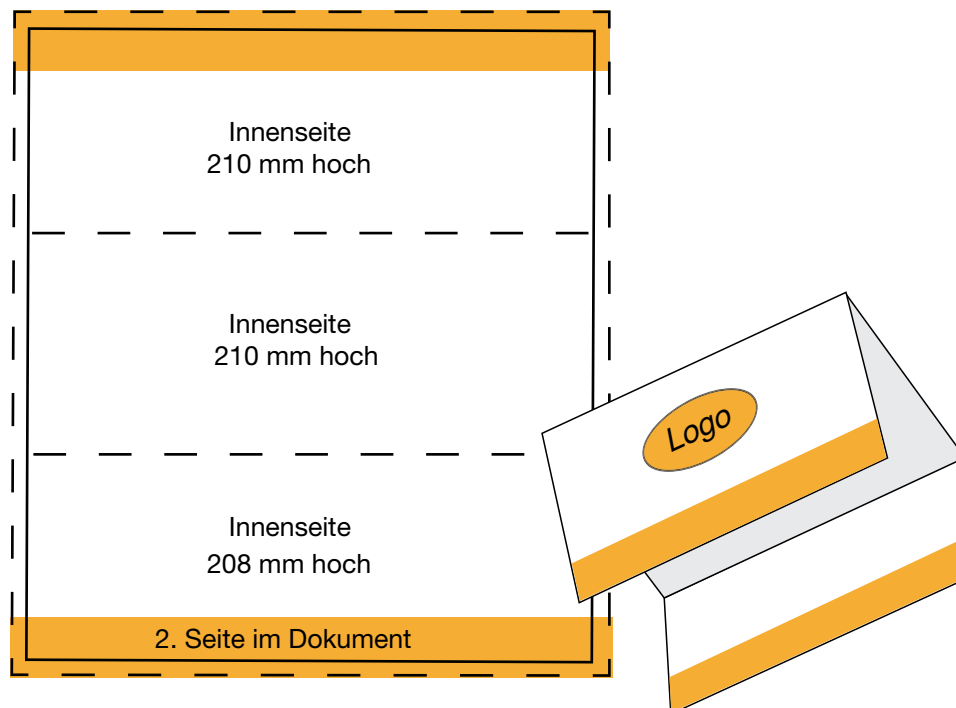

Flyer Wickelfalz

DIN A4 quer 6-seiter

Datenformat: 303 x 634 mm

Endformat inkl. Beschnittzugabe

Endformat: 297 x 628 mm

Beschnittenes / gestanztes Format

Gefalztes Endformat: 297 x 210 mm

Beschnittzugabe: 3 mm

Bereich wird vom Datenformat abgeschnitten,
um „Biltzer“ an den Außenkanten zu vermeiden

Randabstand: 2 mm

Sicherheitsabstand von Objekten zu
Schneide- und Falzkanten

Skizzen sind nicht maßstabsgetreu!

KLARtext!
Direct Communications GmbH