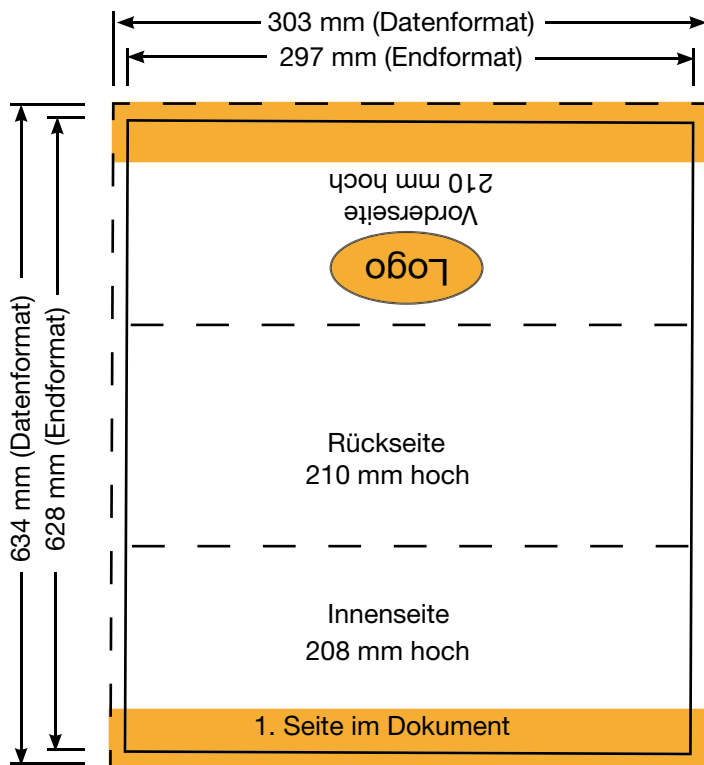

Flyer Wickelfalz

DIN A4 quer 6-seiter

Datenformat: 303 x 634 mm

Endformat inkl. Beschnittzugabe

Endformat: 297 x 628 mm

Beschnittenes / gestanztes Format

Gefalztes Endformat: 297 x 210 mm

Beschnittzugabe: 3 mm

Bereich wird vom Datenformat abgeschnitten,
um „Biltzer“ an den Außenkanten zu vermeiden

Randabstand: 2 mm

Sicherheitsabstand von Objekten zu
Schneide- und Falzkanten

Skizzen sind nicht maßstabsgetreu!

KLARtext!
Direct Communications GmbH